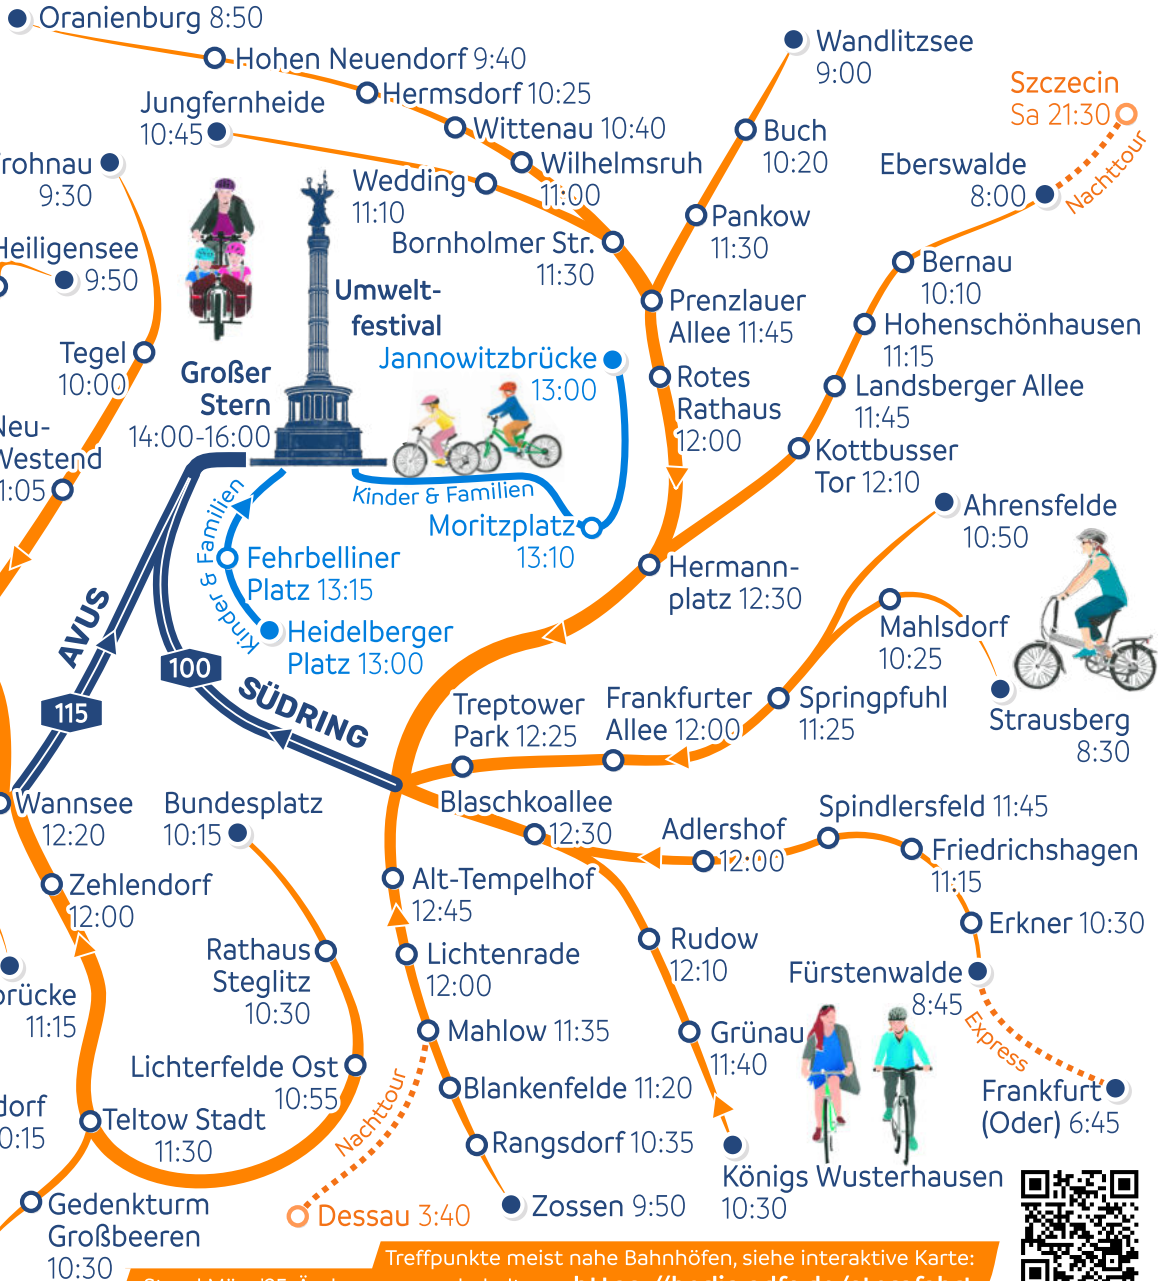

# ALLE AUFS RAD!

# 1. JUNI

# #STERNFAHRT25

Mit freundlicher Unterstützung von

**SCHWALBE**

**GRÜNE LIGA** Netzwerk  
Ökologischer  
Bewegungen  
Landesverband Berlin

Treffpunkte meist nahe Bahnhöfen, siehe interaktive Karte:  
Stand März '25, Änderungen vorbehalten. <https://berlin.adfc.de/sternfahrt>